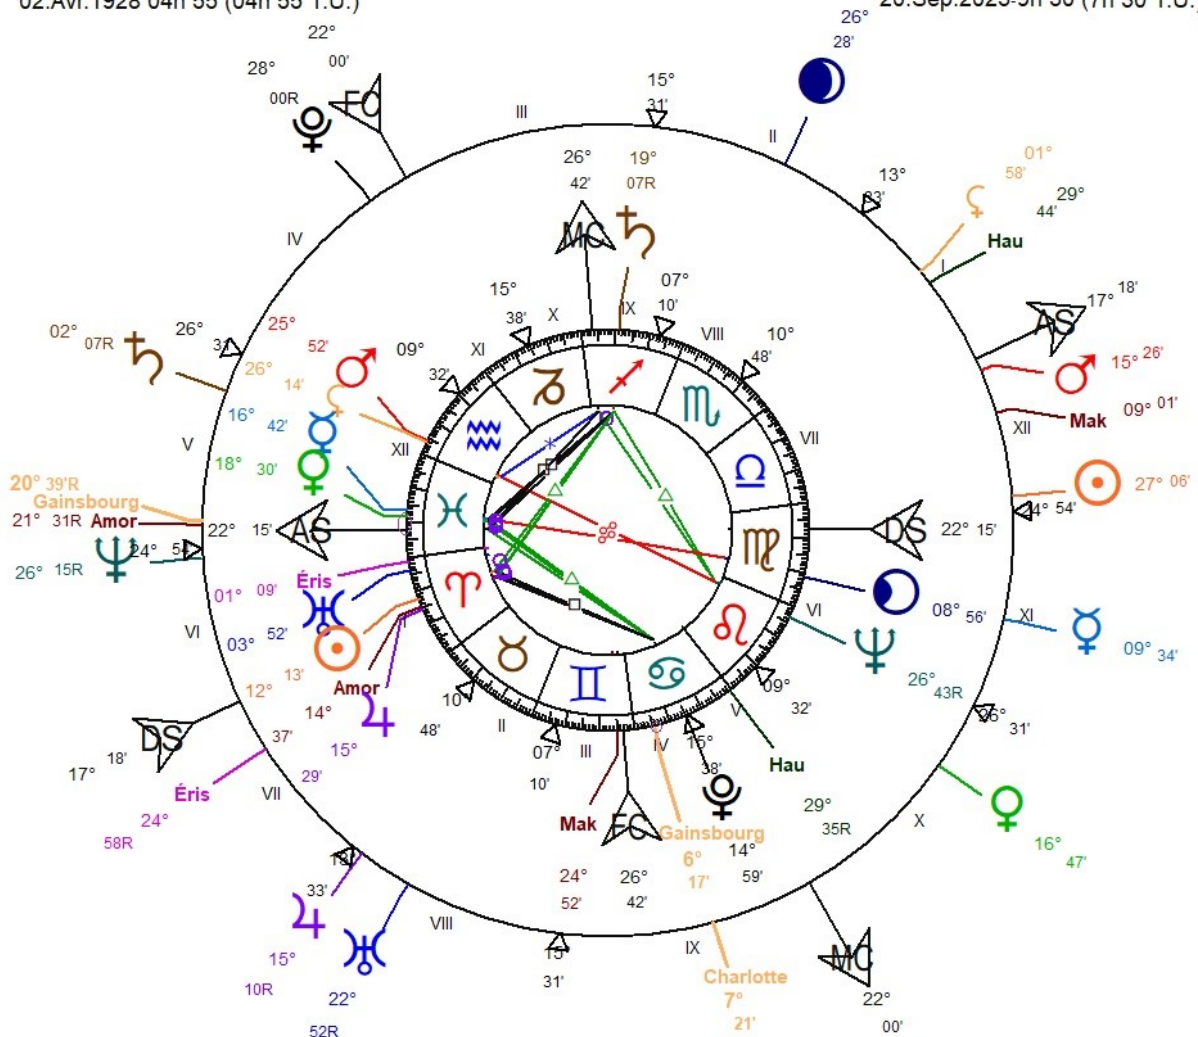

20 septembre 2023, 9 h 30, Paris

Ouverture de la MAISON GAINSBOURG

Coïncidence, coïncidence...

GAINSBOURG Serge (Intérieur)
2E22 - 48N51 PARIS 4
02.Avr.1928 04h 55 (04h 55 T.U.)

(Extérieur) Ouverture MAISON GAINSBOURG
2E20 - 48N50 PARIS
20.Sep.2023-9h 30 (7h 30 T.U.)

Carte Aureas complétée par Carmela Di Martine - Astrolabor.com

(14600) GAINSBOURG (astéroïde de la ceinture principale, découvert le "21 septembre 1998" à observatoire de La Silla au Chili, par Eric Walter Elst, astronome belge ; période de révolution de 4 ans et environ 2 mois et demi) nommé pour l'auteur-compositeur-interprète, se situait à 20° 39' R **POISSONS**. Ce jour, en :

- **CONJUNCTION** à **(1221) AMOR** (proche de la Terre et croisant l'orbite de Mars ; découvert par Eugène Joseph Delporte le 12 mars 1932 ; période de révolution de 2 ans et environ 7 mois et demi) 21° 30' **Poissons** (actuel).

Autre coïncidence :

(543) CHARLOTTE (astéroïde de la ceinture principale découvert par Paul Götz le 11 septembre 1904 ; période de révolution de 5 ans et environ 7 mois et demi) à 7° 21' **LION** (actuel) est en :