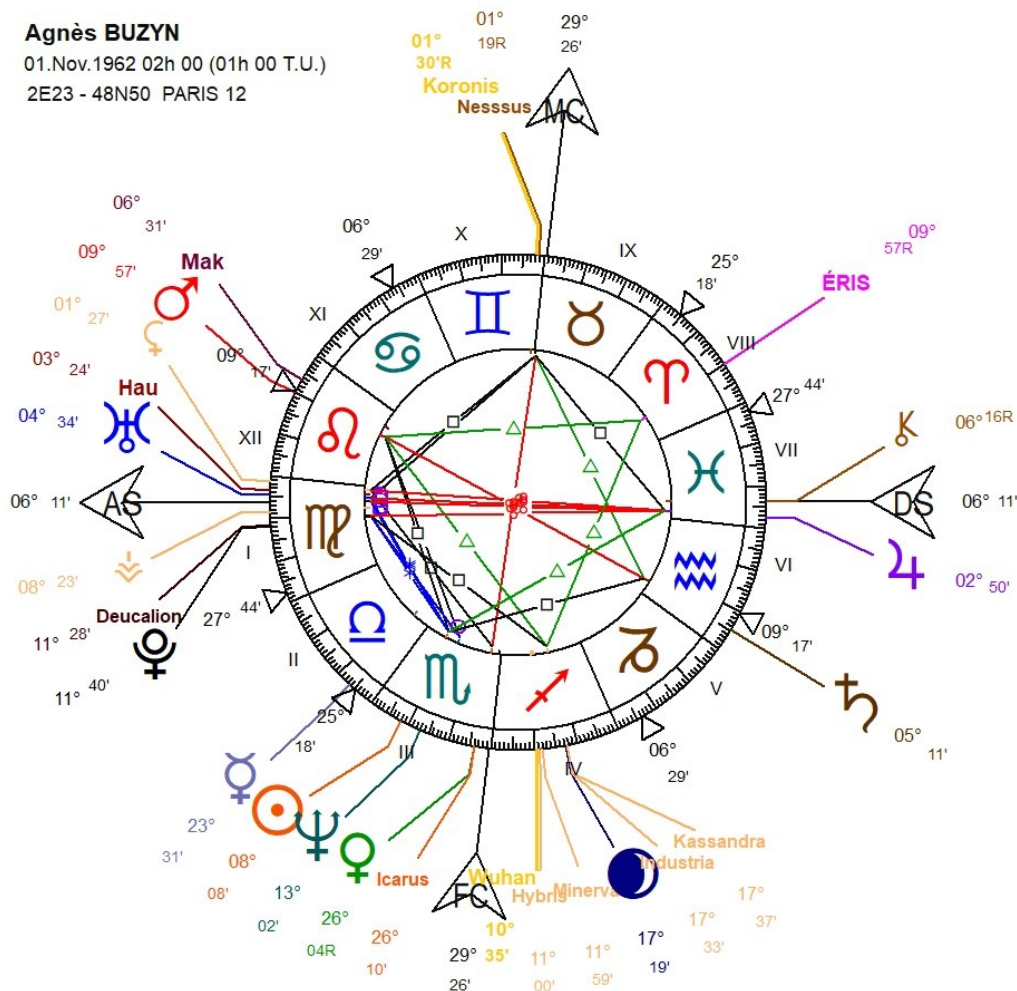

## Agnès BUZYN et les astéroïdes (3206) WUHAN et (158) KORONIS !

Brève astrale troublante !!!

Sans faire une analyse complète du thème natale d'Agnès Buzyn, juste quelques constations sur certaines de ses dominantes astrales très parlantes...

Carmela Di Martine - Astrolabor

**Soleil 8° 08' Scorpion**

**Maître Scorpion, Pluton 11° 40' Vierge en :**

- . **Conjonction AS 6° 11' – (4) Vesta (besoin de purification...) 8° 23' – (53311) Deucalion (fils de Prométhée, seul survivant avec sa femme Pyrrha, du "Déluge décidé par Zeus", ou "Jupiter" en romain...) 11° 28' ("exacte") Vierge.**
- . **Carré (3206) WUHAN 10° 35' – (430) Hybris (La "démésure", sentiment violent inspiré des passions, particulièrement de l'orgueil...) 11° ("exacte") - (93)**

**Minerva** (Déesse de "l'industrie", ou des groupes de pression industriels...) **11° 58'** ("exact") **Sagittaire** (pays étrangers, importations-exportations...).

**MC 29° 26' Taureau** en :

. **Conjonction (158) KORONIS** (le coronavirus !) **1° 30'R – (7066) Nessus** (abus de confiance / il abuse de Déjanire, épouse d'Héraclès, qu'il devait faire traverser l'Événos, dieu fleuve) **1° 19'R Gémeaux**.

**Maître MC Taureau Vénus 26° 04'R Scorpion** en :

. **Conjonction "exacte" (1566) Icarus** (la chute pour avoir voulu atteindre les hauteurs, ou hautes fonctions ici) **26° 10' Scorpion**.

Quant à :

**Lune 17° 19'** en :