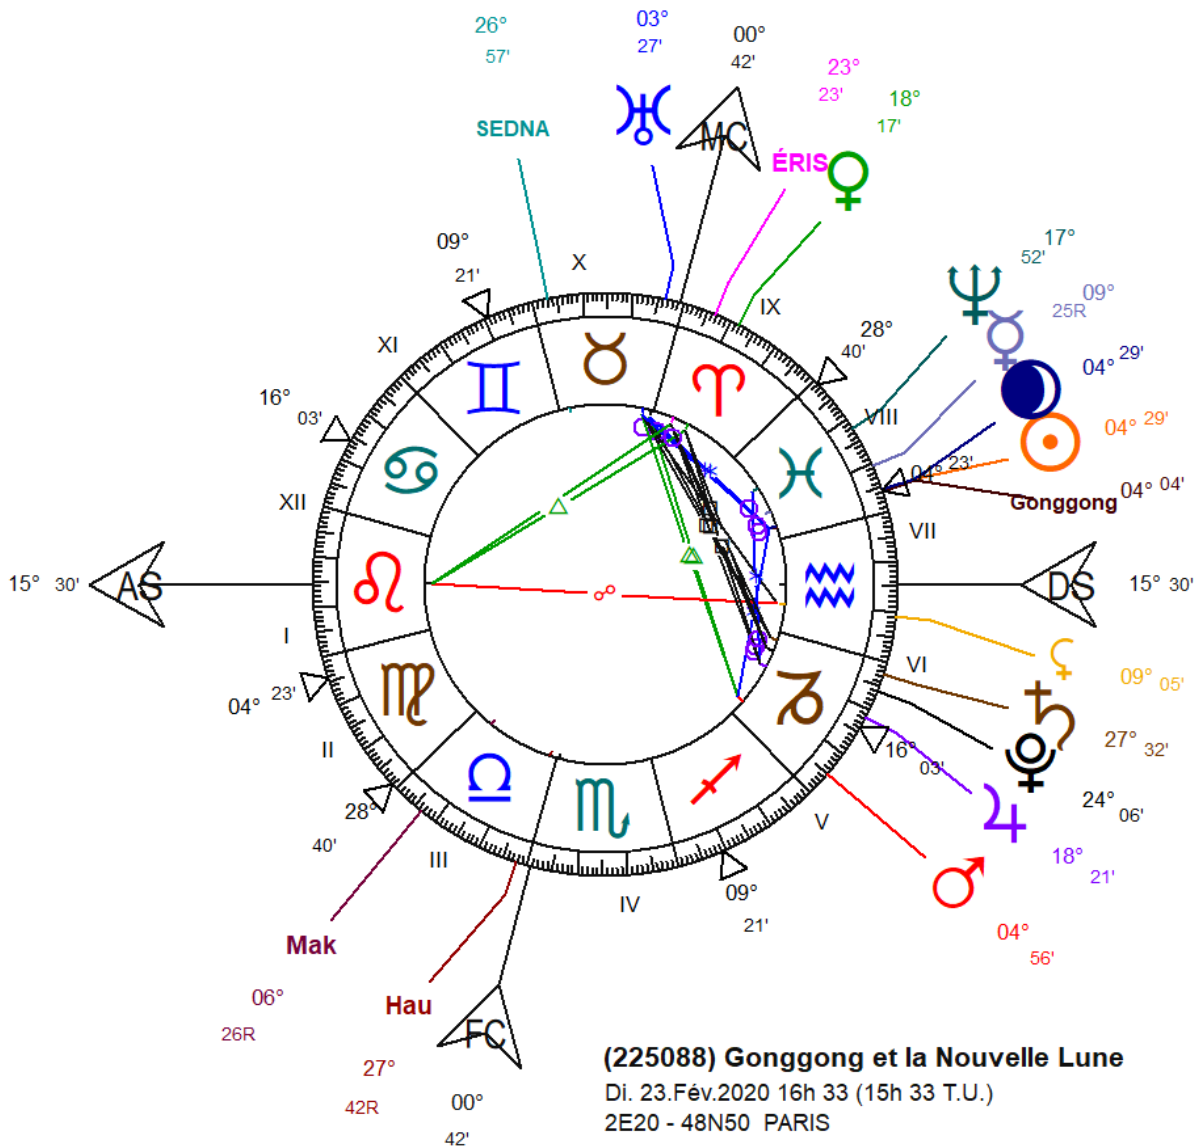

## (225088) Gonggong et la Nouvelle Lune

Ce dimanche 23 février 2020, vers 14 h 40 :

(225088) Gonggong 4° 04' Poissons sera en :

- . Conjonction "exacte" Lune 4° 03' et Soleil 4° 26' Poissons.
- . Sextile "exact" Mars 4° 55' Capricorne.
- . Sextile Uranus 3° 27' Taureau.

Pour la **signification symbolique de Gonggong**, voir mon article du 23 février 2020, avec la collaboration improvisée de **Richard Doyle** :

[\(225088\) Gonggong](#)

Bien sûr on peut penser d'emblée aux inondations.

Cependant en approfondissant, il semble qu'il y ait un parallèle avec le nettoyage "des écuries d'Augias" un des douze travaux d'Héraclès...

Il s'agit donc ce jour de se purger physiquement certes, en relation avec les anciennes purges (mon grand-père utilisait la mauve) du printemps qui arrive à grands pas...