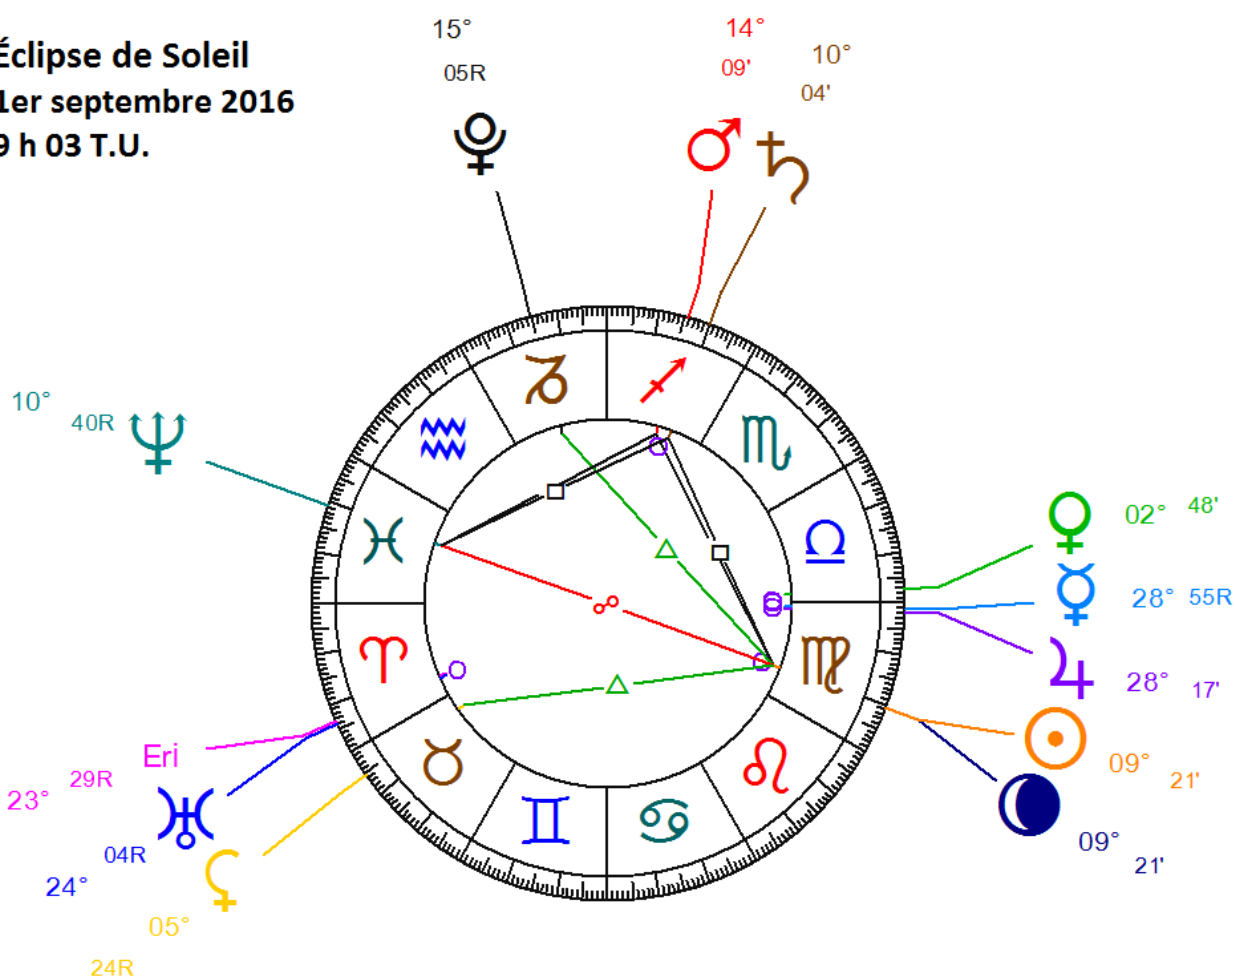

Éclipse Soleil Lune du 1^{er} septembre 2016

• Astronomie

Le jeudi 1er septembre 2016, entre 6 h 13 m et 12 h 01 m en temps universel, la Lune passera devant le Soleil. Cette éclipse "centrale annulaire" sera visible uniquement dans certaines régions d'Afrique, de Madagascar et de La Réunion.

Explications → [Blog de Guillaume Cannat](#)

• Astrologie

Éclipse de Soleil
1er septembre 2016
9 h 03 T.U.

Conjonction Soleil - Lune en Vierge :

- Le **trigone avec Pluton** en Capricorne annonce des mutations au niveau agriculture, culture des sols. Ce qui est souligné par le trigone avec Cérès en Taureau. Tous donc en signes de « terre ». Quant à la ploutocratie, sous couvert de Pluton, elle continue de travailler tranquillement à de profonds changements en ce qui concerne les administrations, les gouvernements, le pouvoir...

Les campagnes pour les élections présidentielles vont battre leur plein de promesses.

- Les **carrés décroissants avec la conjonction Saturne** (maître en Capricorne où se trouve justement Pluton) - **Mars** en Sagittaire présagent de plus en plus de résistance, de contestations violentes contre les décisions prises, les lois promulguées. La loi du travail "El Khomri" passée en force au mois d'août, n'est pas acceptée. Des heurts également avec les émigrés sont hélas à nouveau probables.
- Manifestations de masse accentuées par leur **opposition à Neptune** en Poissons (maître en ce signe), lui-même en carrés décroissants avec la conjonction Saturne - Mars qui confirment de même les conflits avec des étrangers. Risque de nombreux décès en mer malheureusement encore. Les attentats commandités au loin sont toujours à craindre.